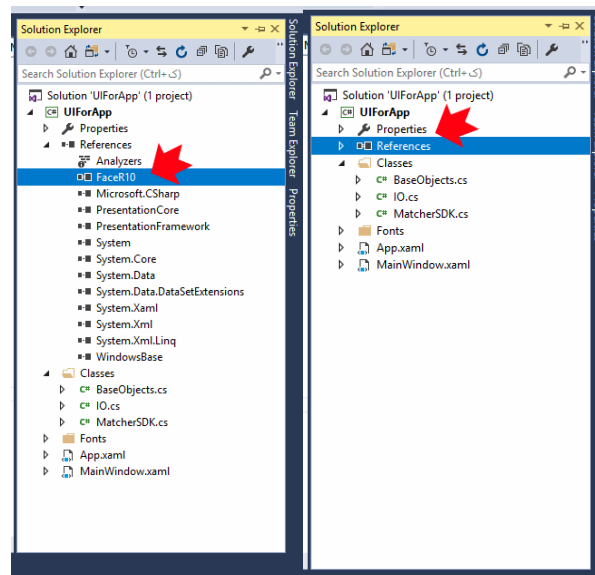

هسته مرکزی برنامه های هوشمند فارغ از ظاهر طراحی شده شامل توابع زیر است:

1. Init: سازماندهی اولیه هسته اصلی
2. Extract: ویژگی های کلیدی را استخراج میکند. توجه داشته باشید که در برنامه های هوشمندی مثل تطبیق چهره، به هیچ عنوان تصاویر با هم مقایسه نمیشوند بلکه ویژگی های آنها قابل مقایسه هستند. به همین دلیل حجم قالب بسیار کم و سرعت مقایسه بسیار بالاست.
3. Verify: مقایسه یک به یک تصاویر
4. Identify: مقایسه یک به چند. مقایسه یک تصویر با بانکی از تصاویر موجود.

در برنامه دمو که به صورت رایگان خدمتتان ارائه گردید، از همین توابع ساده جهت نمایش و خروجی داده ها استفاده شده است.

نرم افزار رایگان دمو و فایل های مورد نیاز آن ۳۲ بیتی می باشند و در هر دو سیستم عامل ۳۲ و ۶۴ بیت قابل اجرا هستند.

نرم افزارهای غیررایگان هم به صورت ۳۲ و هم ۶۴ بیت قابل استفاده هستند. این نرم افزارها به صورت ماژول و DLL هستند و برای آزمایش میتوانید از دموهای رایگان استفاده نمایید یا خود به طراحی ظاهر دلخواه بپردازید.

جهت استفاده از این فایل ها کافیه، به صورت مرجع (Reference) به برنامه اضافه شوند. و دیگر فایل های مورد نیاز در پوشه اجرایی برنامه کپی باشند.